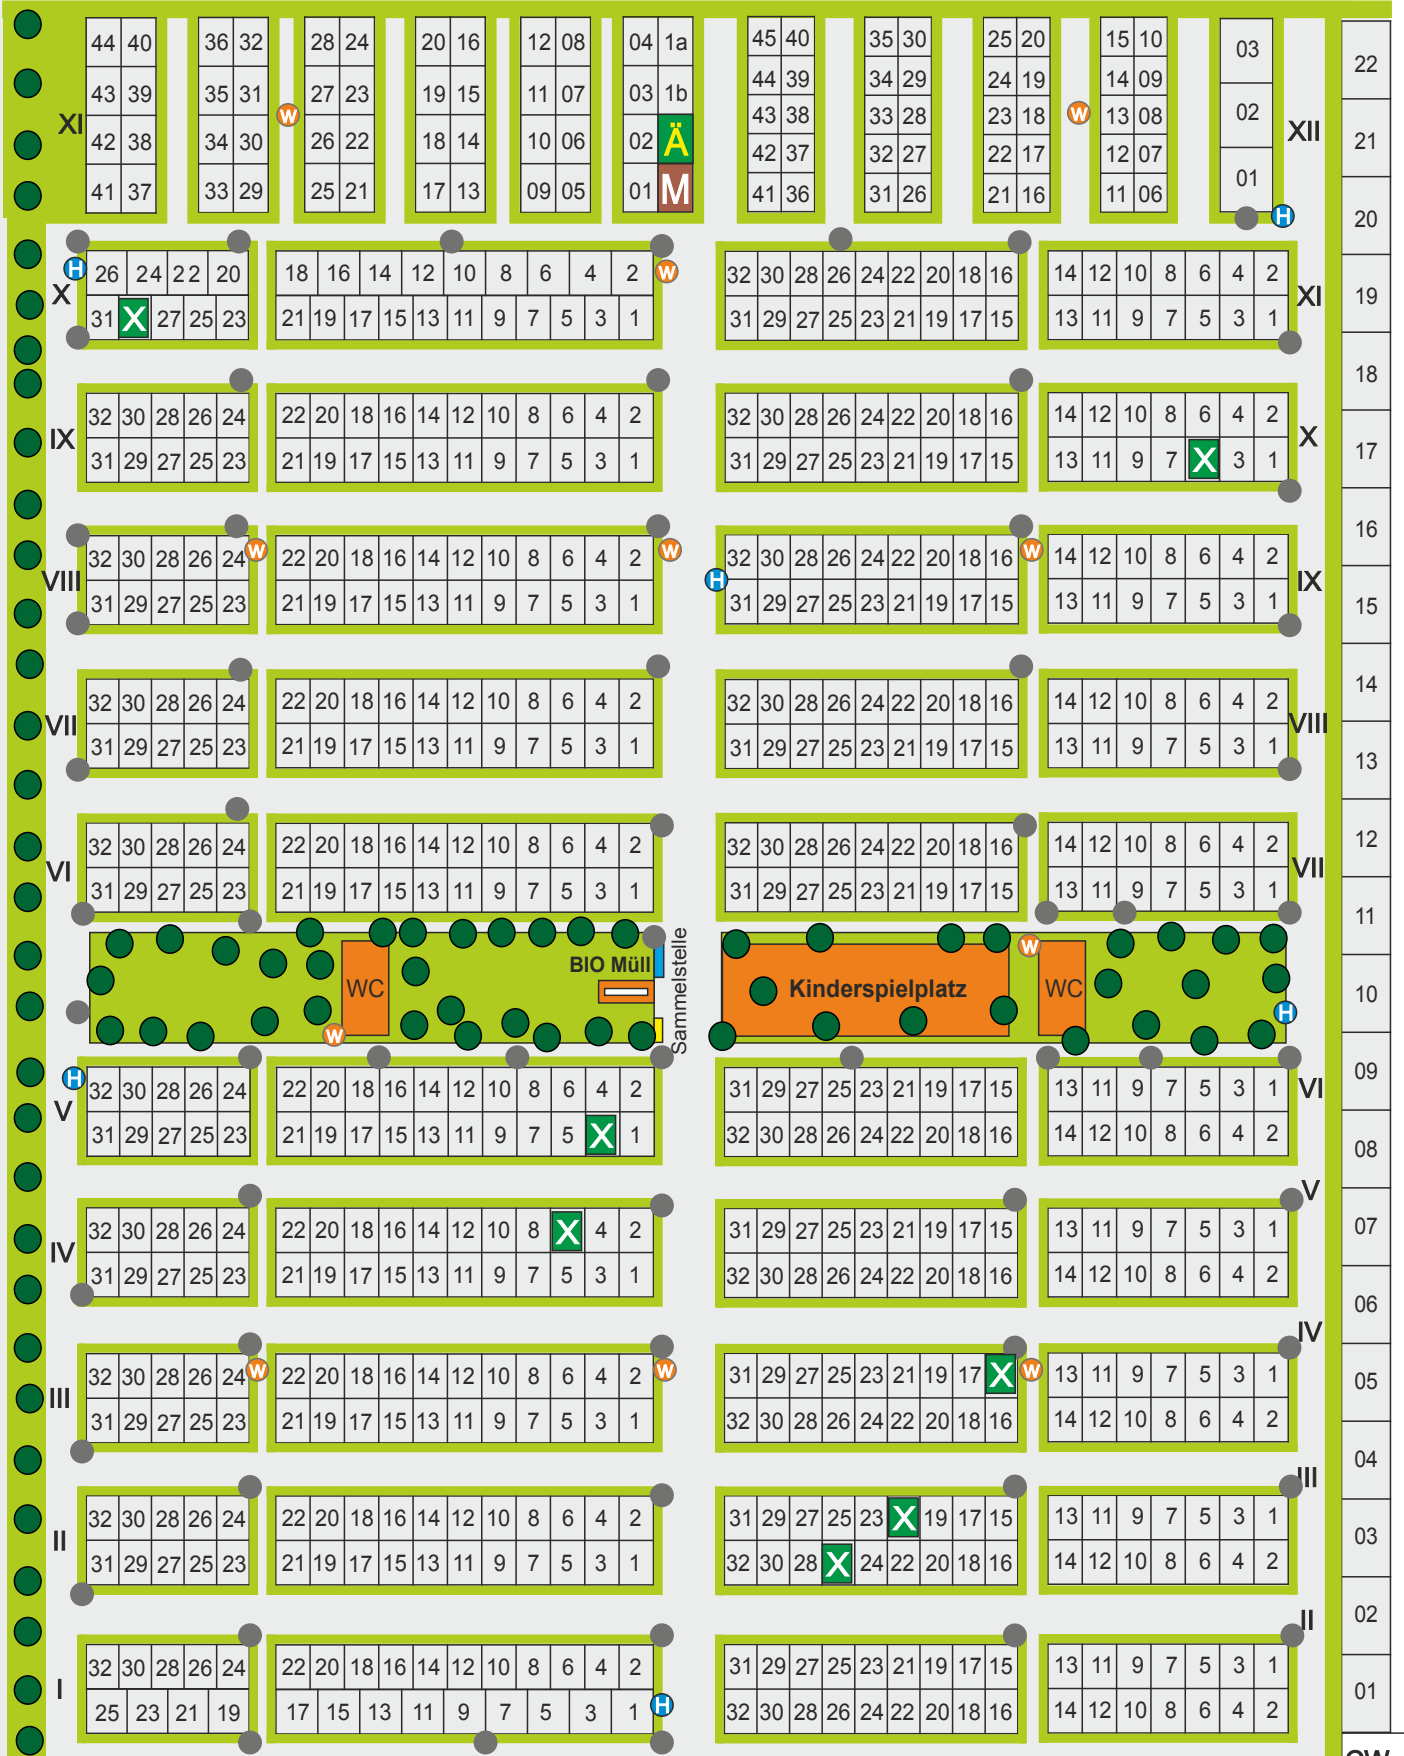

→ Richtung St. Andrä am Zicksee

← Richtung Therme

- A** Äste-Lagerplatz
- B** Bauschutt
- M** Müllplatz
- P** Parkplatz
- X** freie Parzelle
- H** Hydranten
- Beleuchtung
- W** WiFi Sender