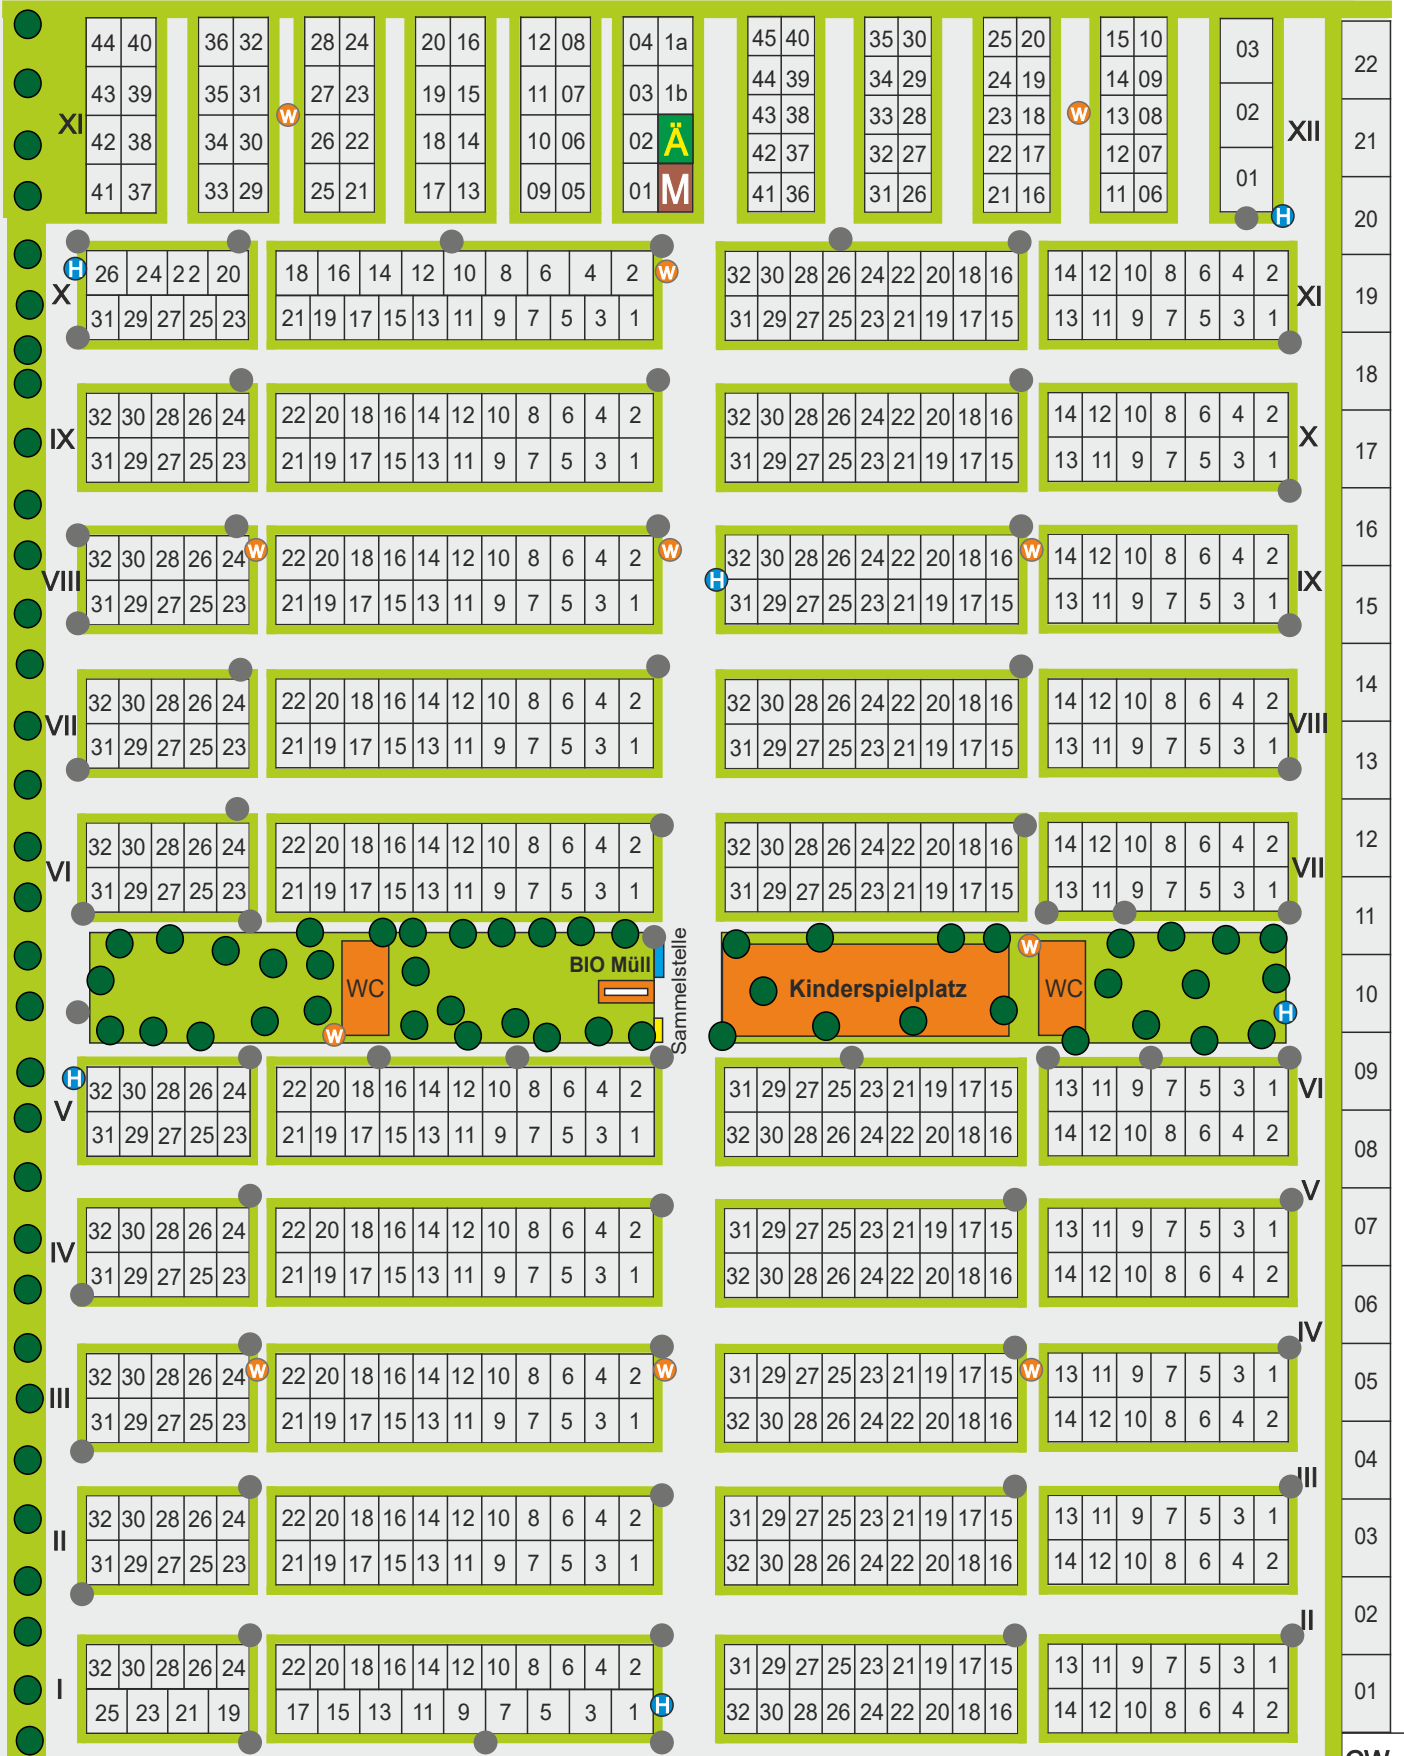

→ Richtung St. Andrä am Zicksee

← Richtung Therme

- Ä Äste-Lagerplatz
- B Bauschutt
- M Müllplatz
- P Parkplatz
- X freie Parzelle
- H Hydranten
- Beleuchtung
- W WiFi Sender